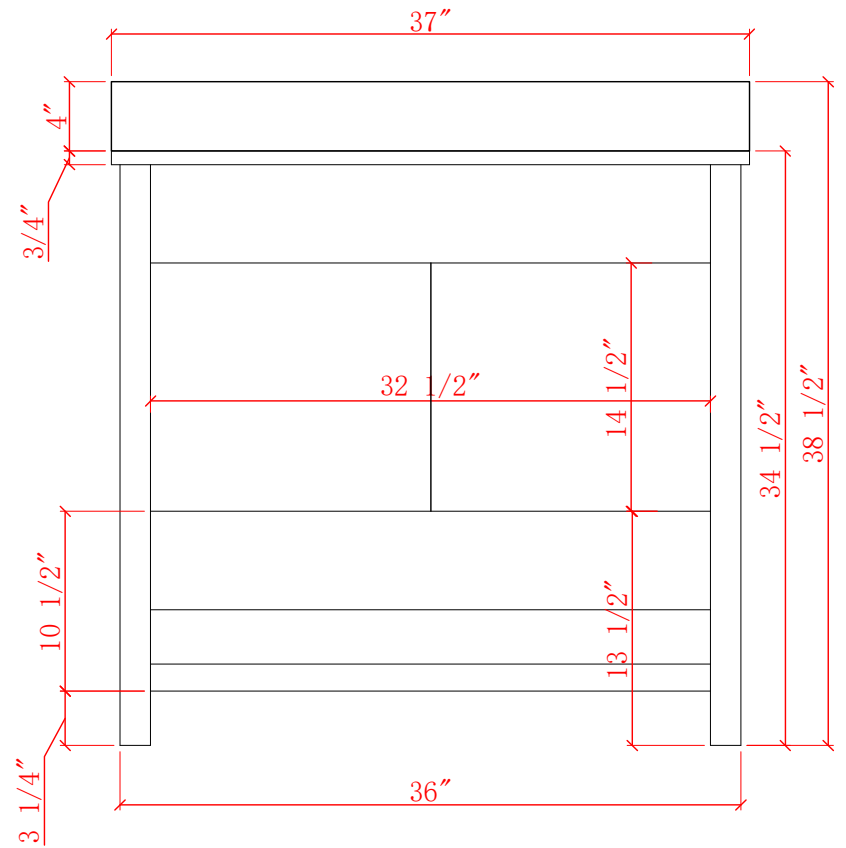

## 36-IN BLUNT VANITY COMBO SPECIFICATION

**BV-8806-36**

**BV-8806-36**

**BV-8806-36**

**BV-8806-36**