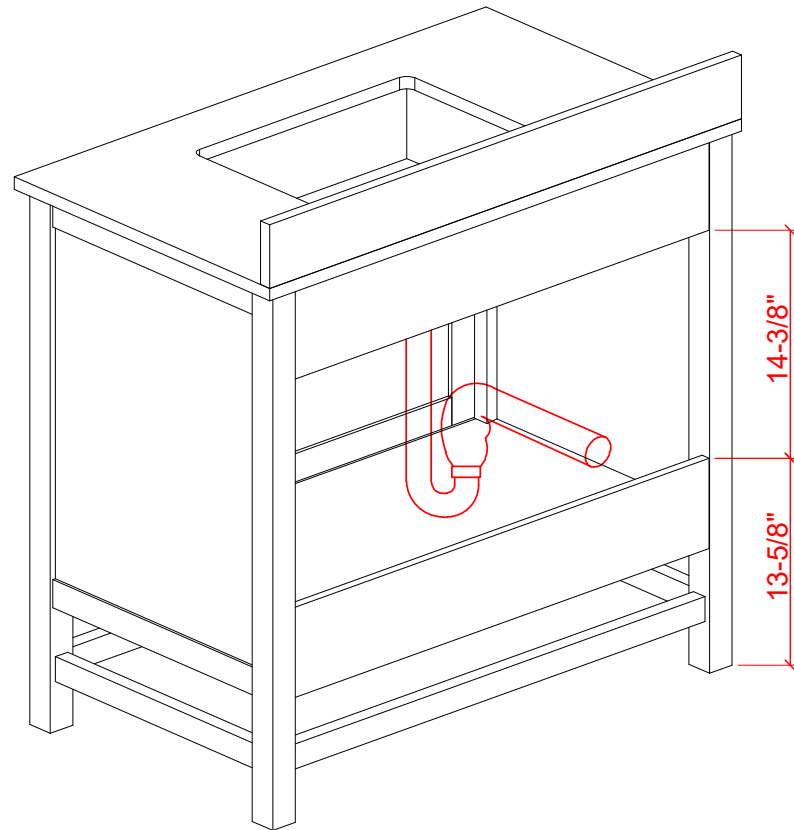

## 36-IN BLUNT VANITY COMBO SPECIFICATION

**BV-8806-36**

**BV-8806-36**

**BV-8806-36**

**BV-8806-36**