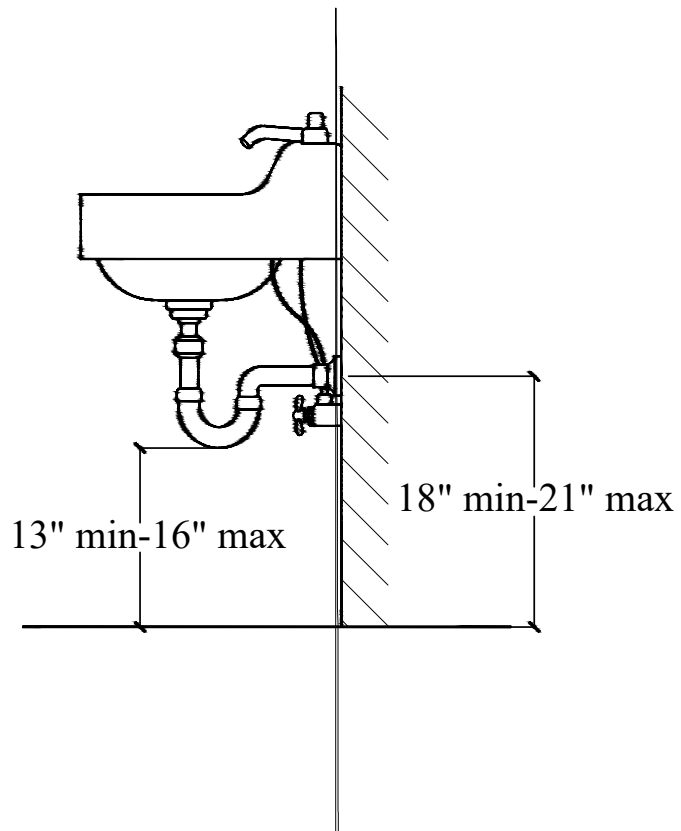

## 36-IN BLUNT VANITY COMBO SPECIFICATION

**BV-8806-36**

**BV-8806-36**

**BV-8806-36**

**BV-8806-36**