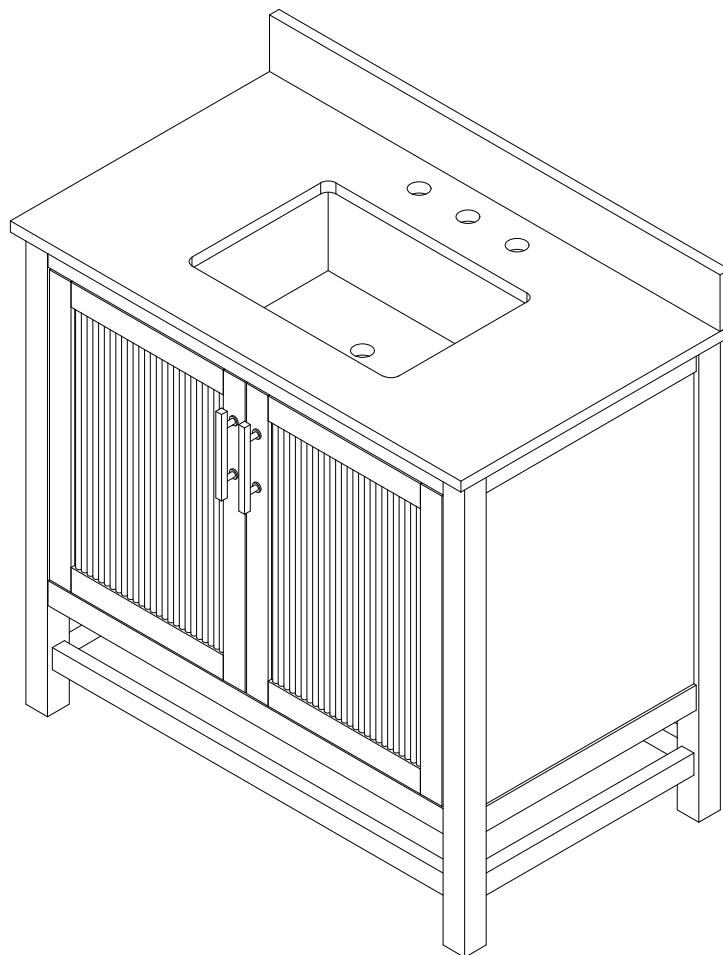

## 36-IN BLUNT VANITY COMBO SPECIFICATION

**BV-8806-36**

**BV-8806-36**

**BV-8806-36**

**BV-8806-36**