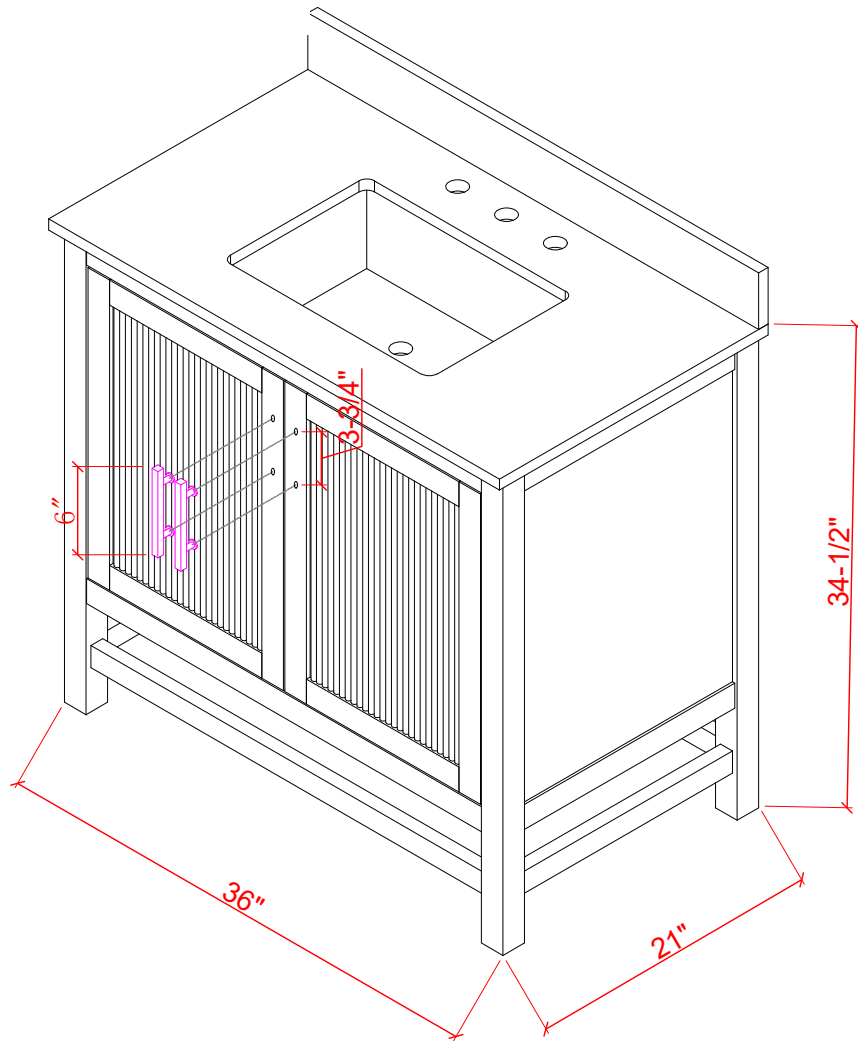

## 36-IN BLUNT VANITY COMBO SPECIFICATION

**BV-8806-36**

**BV-8806-36**

**BV-8806-36**

**BV-8806-36**