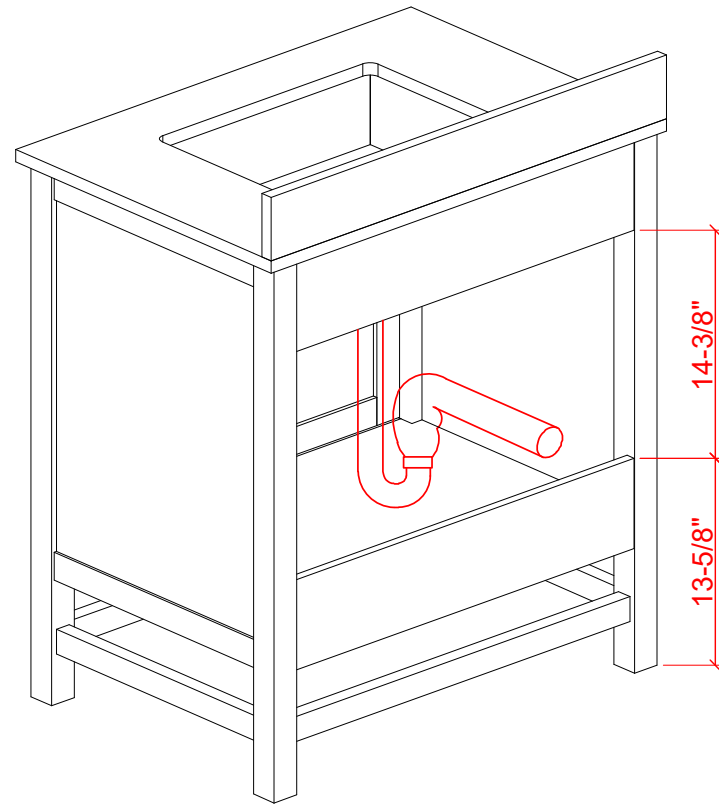

30-IN BLUNT VANITY COMBO SPECIFICATION

BV-8806-30

BV-8806-30

BV-8806-30

BV-8806-30

BV-8806-30