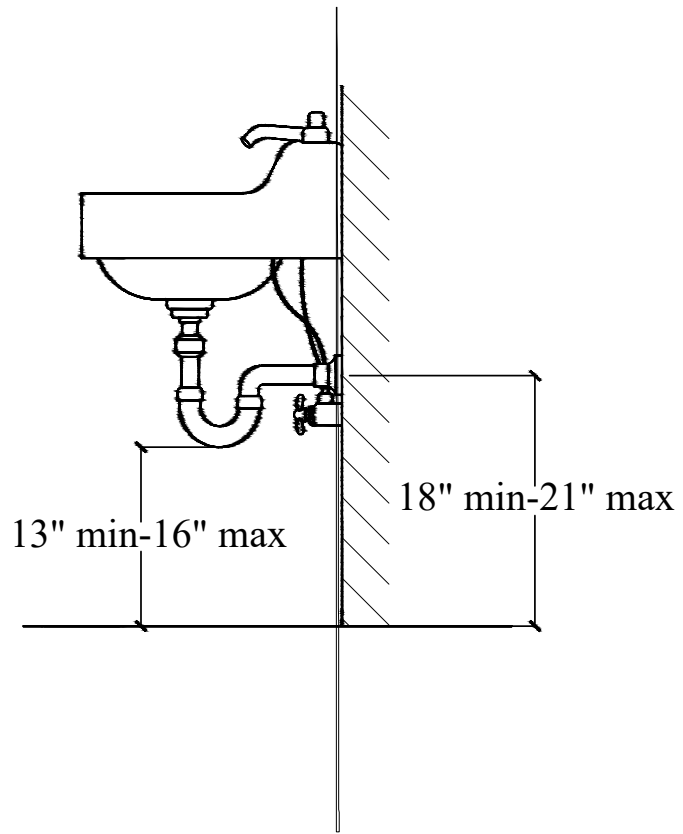

30-IN BLUNT VANITY COMBO SPECIFICATION

BV-8806-30

BV-8806-30

BV-8806-30

BV-8806-30

BV-8806-30