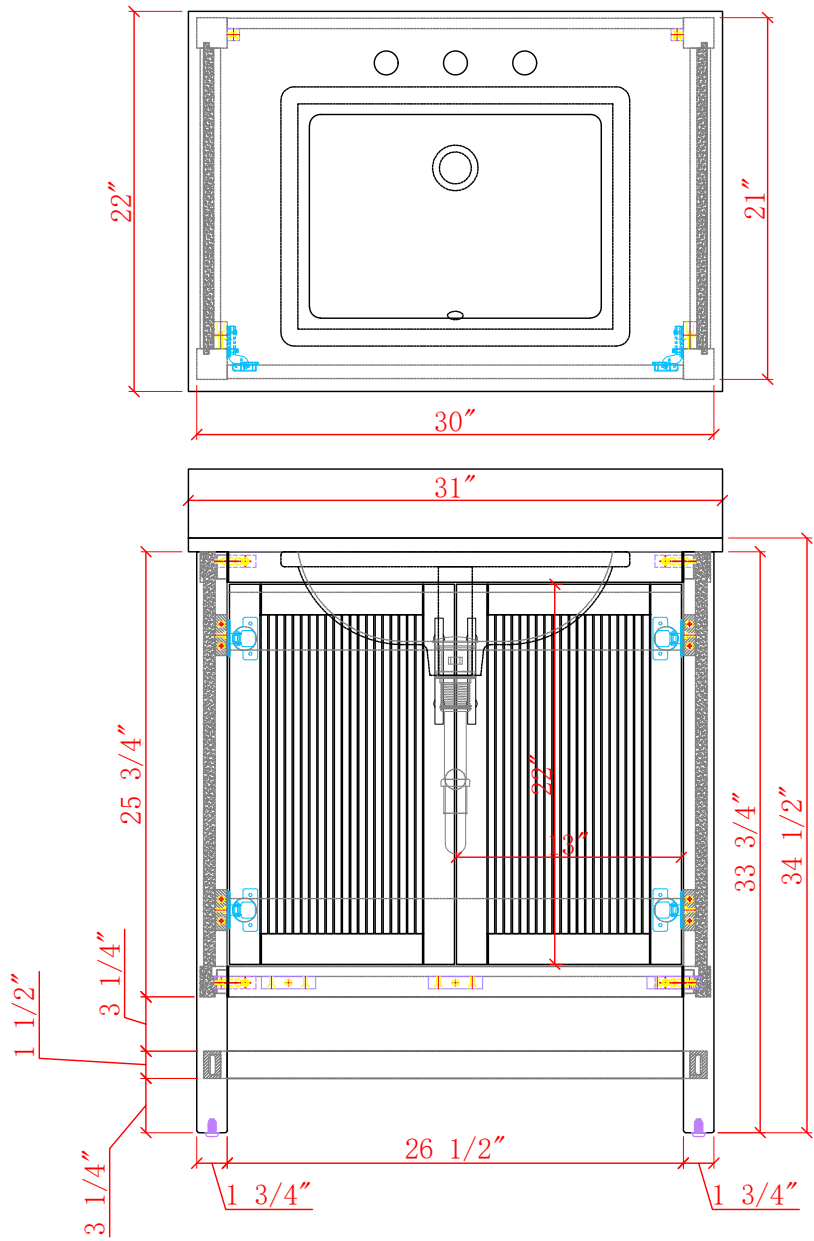

30-IN BLUNT VANITY COMBO SPECIFICATION

BV-8806-30

BV-8806-30

BV-8806-30

BV-8806-30

BV-8806-30