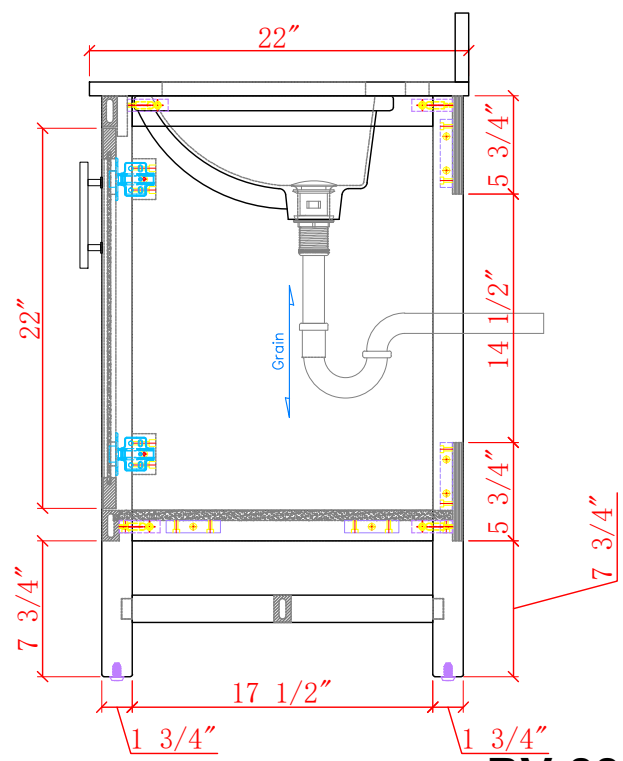

30-IN BLUNT VANITY COMBO SPECIFICATION

BV-8806-30

BV-8806-30

BV-8806-30

BV-8806-30

BV-8806-30