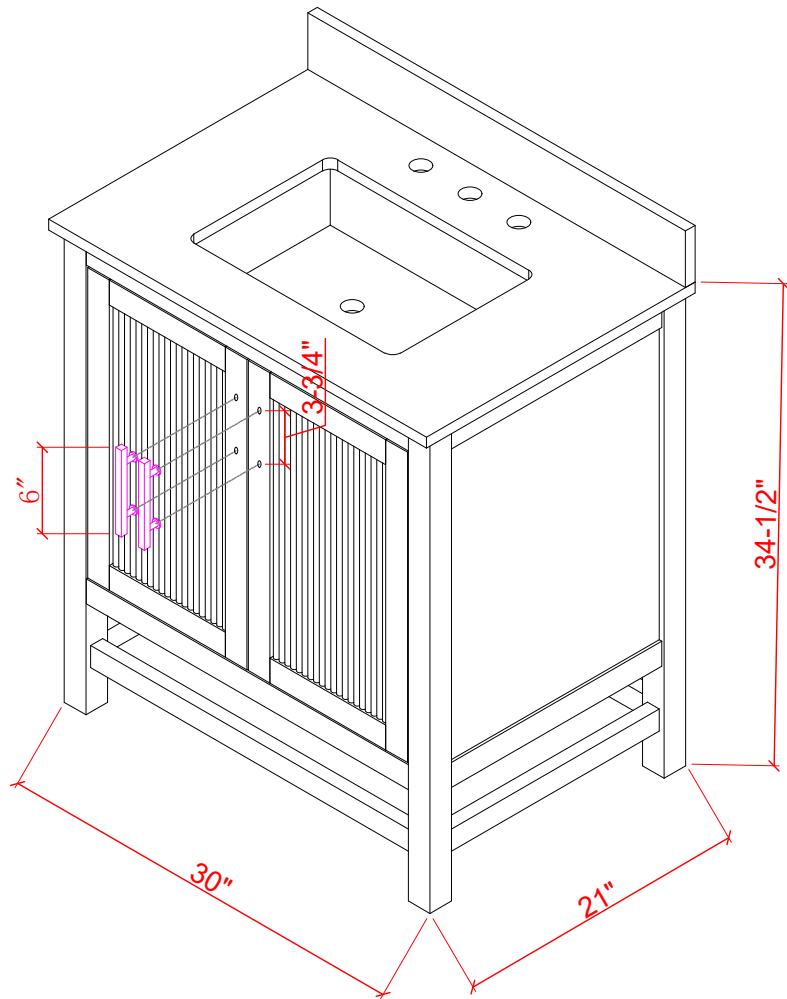

30-IN BLUNT VANITY COMBO SPECIFICATION

BV-8806-30

BV-8806-30

BV-8806-30

BV-8806-30

BV-8806-30