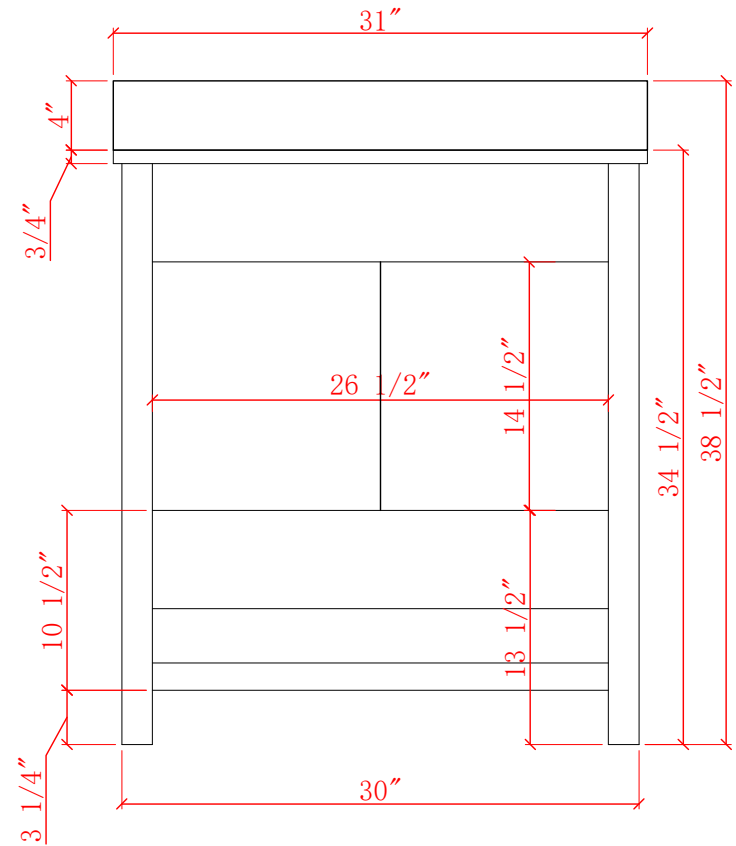

30-IN BLUNT VANITY COMBO SPECIFICATION

BV-8806-30

BV-8806-30

BV-8806-30

BV-8806-30

BV-8806-30