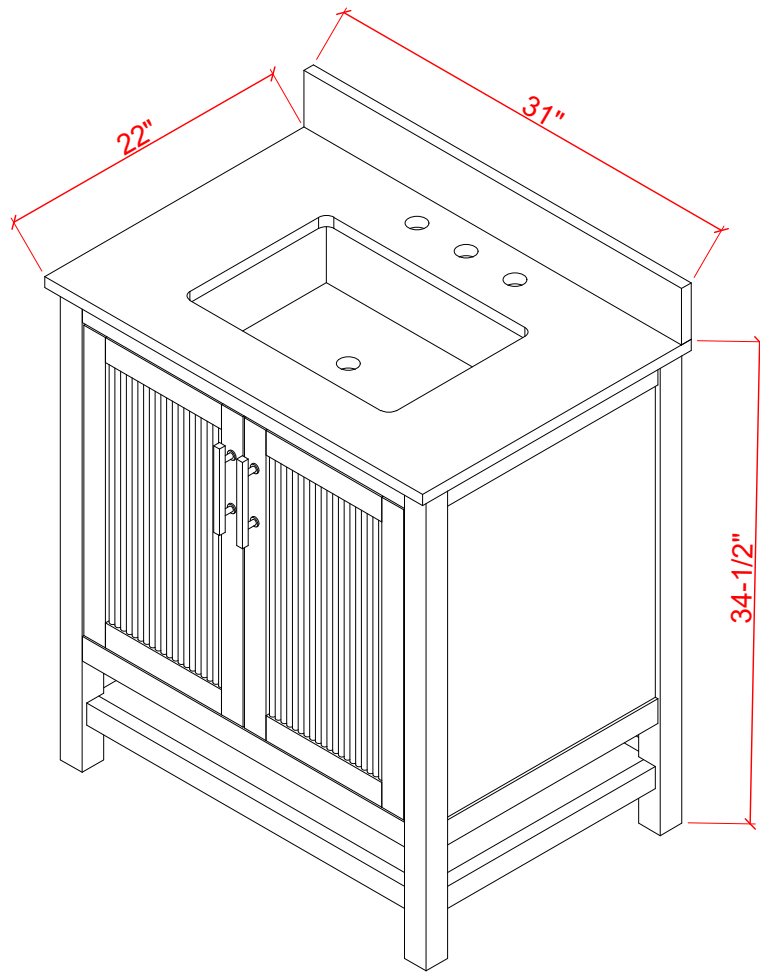

30-IN BLUNT VANITY COMBO SPECIFICATION

BV-8806-30

BV-8806-30

BV-8806-30

BV-8806-30

BV-8806-30