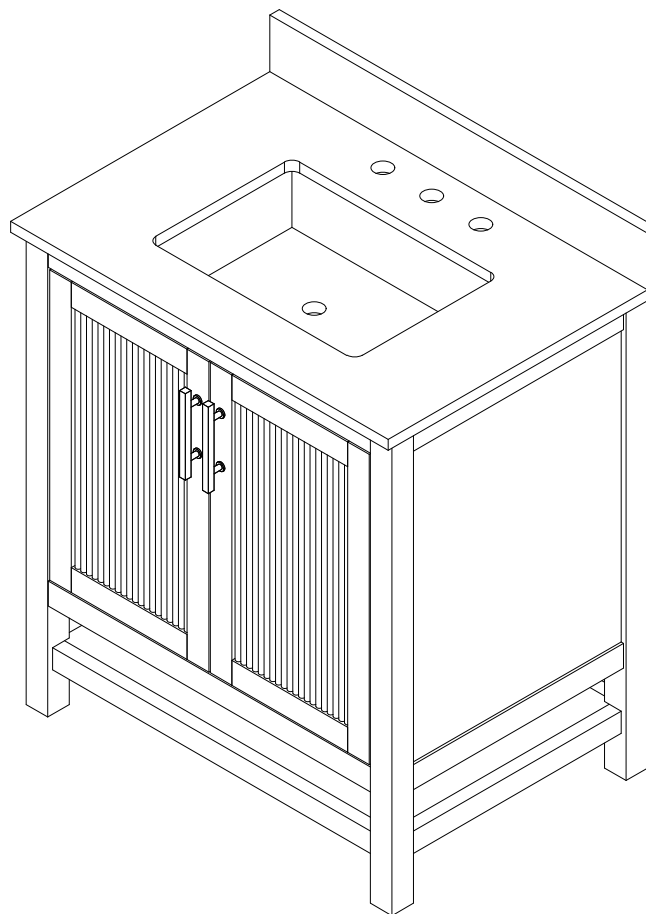

30-IN BLUNT VANITY COMBO SPECIFICATION

BV-8806-30

BV-8806-30

BV-8806-30

BV-8806-30

BV-8806-30