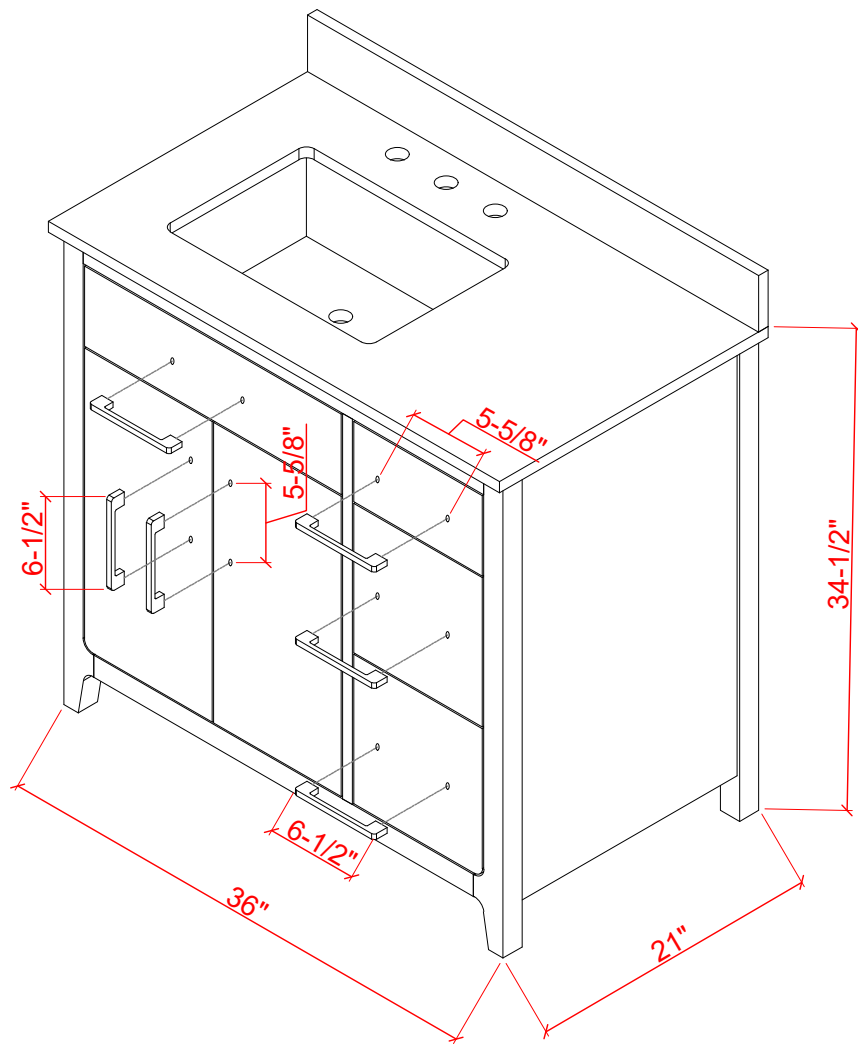

36-IN WARNER VANITY COMBO SPECIFICATION

BV-8790-36

BV-8790-36

BV-8790-36

BV-8790-36

BV-8790-36