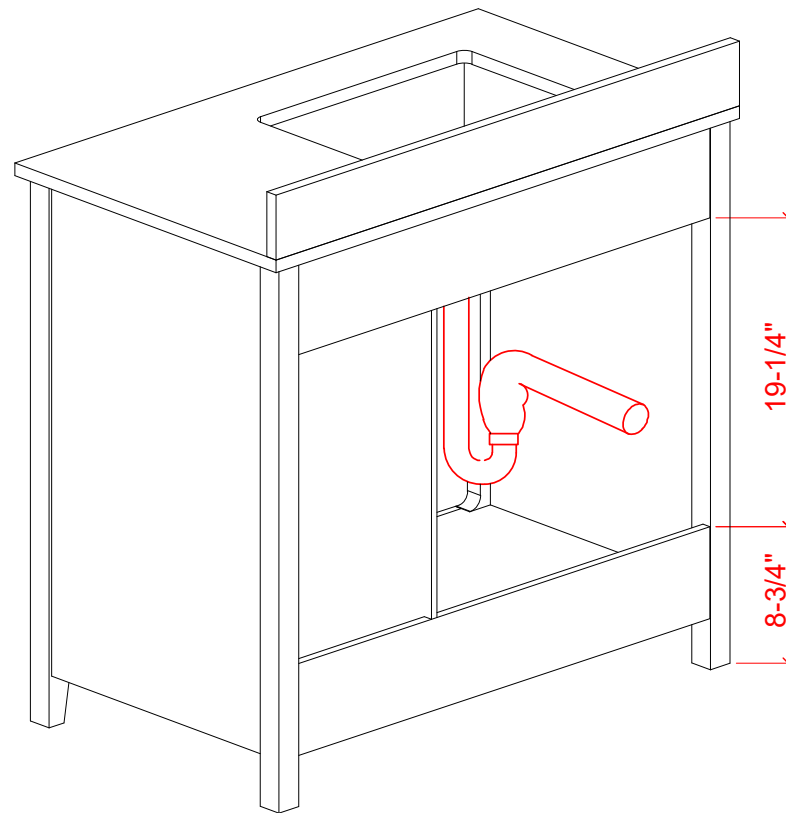

36-IN WARNER VANITY COMBO SPECIFICATION

BV-8790-36

BV-8790-36

BV-8790-36

BV-8790-36

BV-8790-36