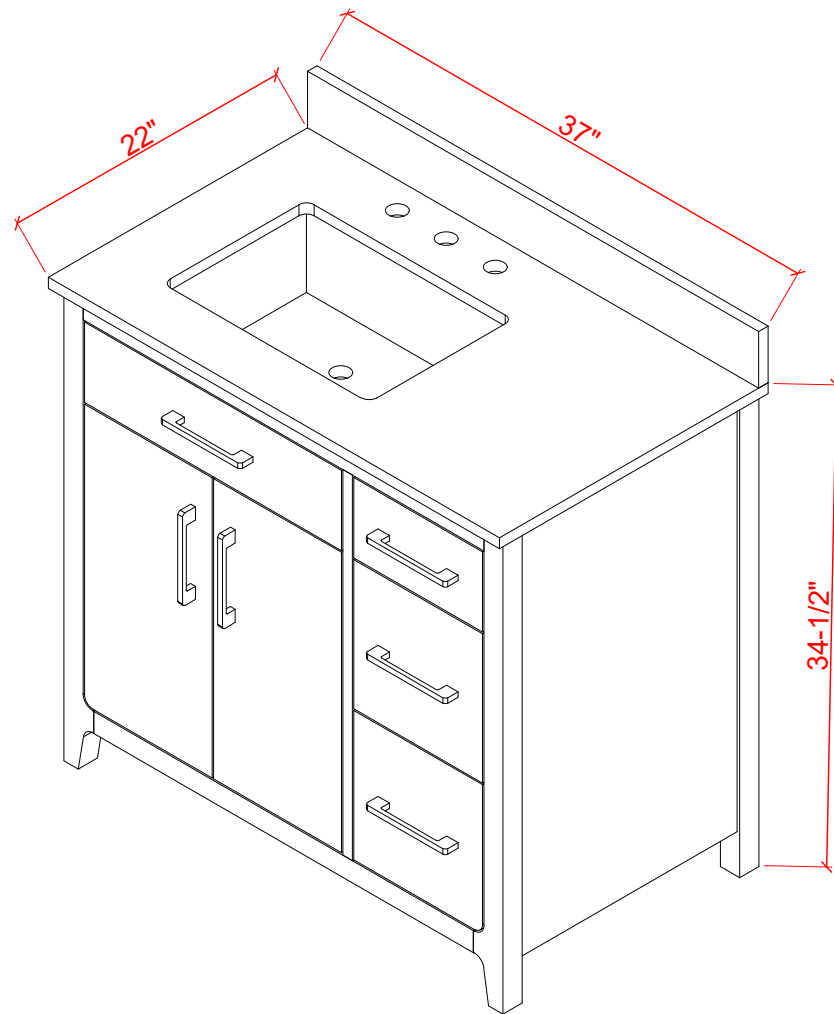

36-IN WARNER VANITY COMBO SPECIFICATION

BV-8790-36

BV-8790-36

BV-8790-36

BV-8790-36

BV-8790-36