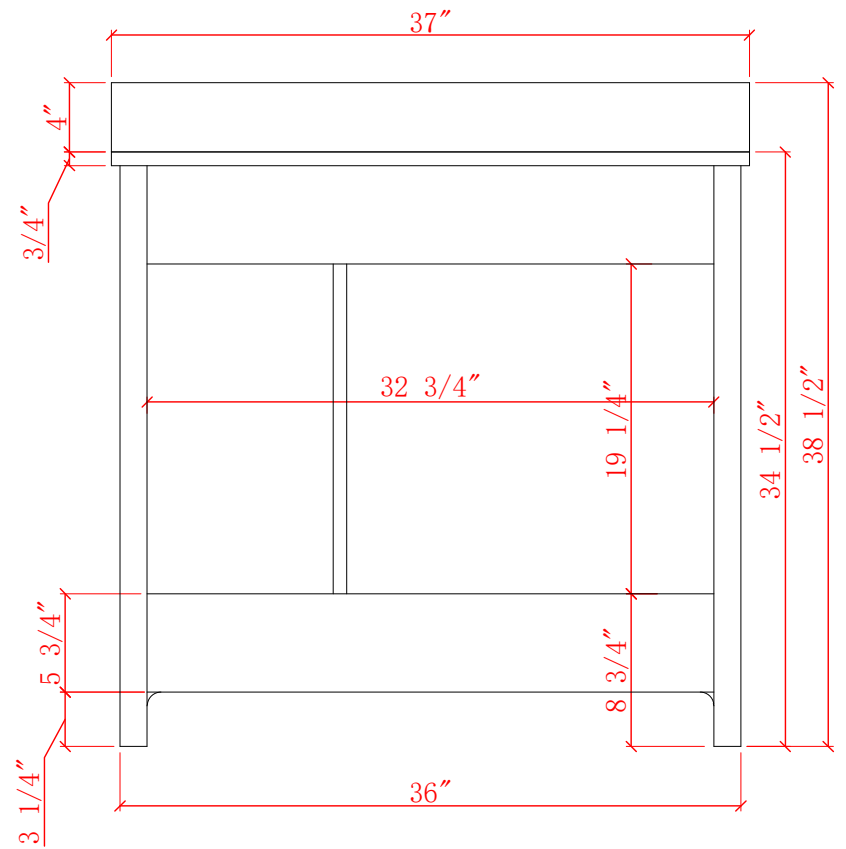

36-IN WARNER VANITY COMBO SPECIFICATION

BV-8790-36

BV-8790-36

BV-8790-36

BV-8790-36

BV-8790-36