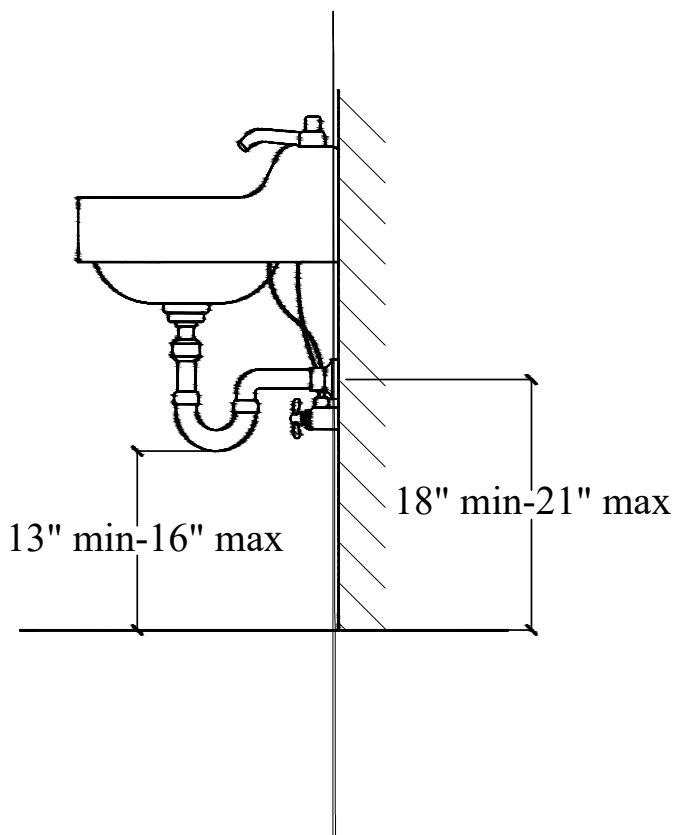

36-IN WARNER VANITY COMBO SPECIFICATION

BV-8790-36

BV-8790-36

BV-8790-36

BV-8790-36

BV-8790-36