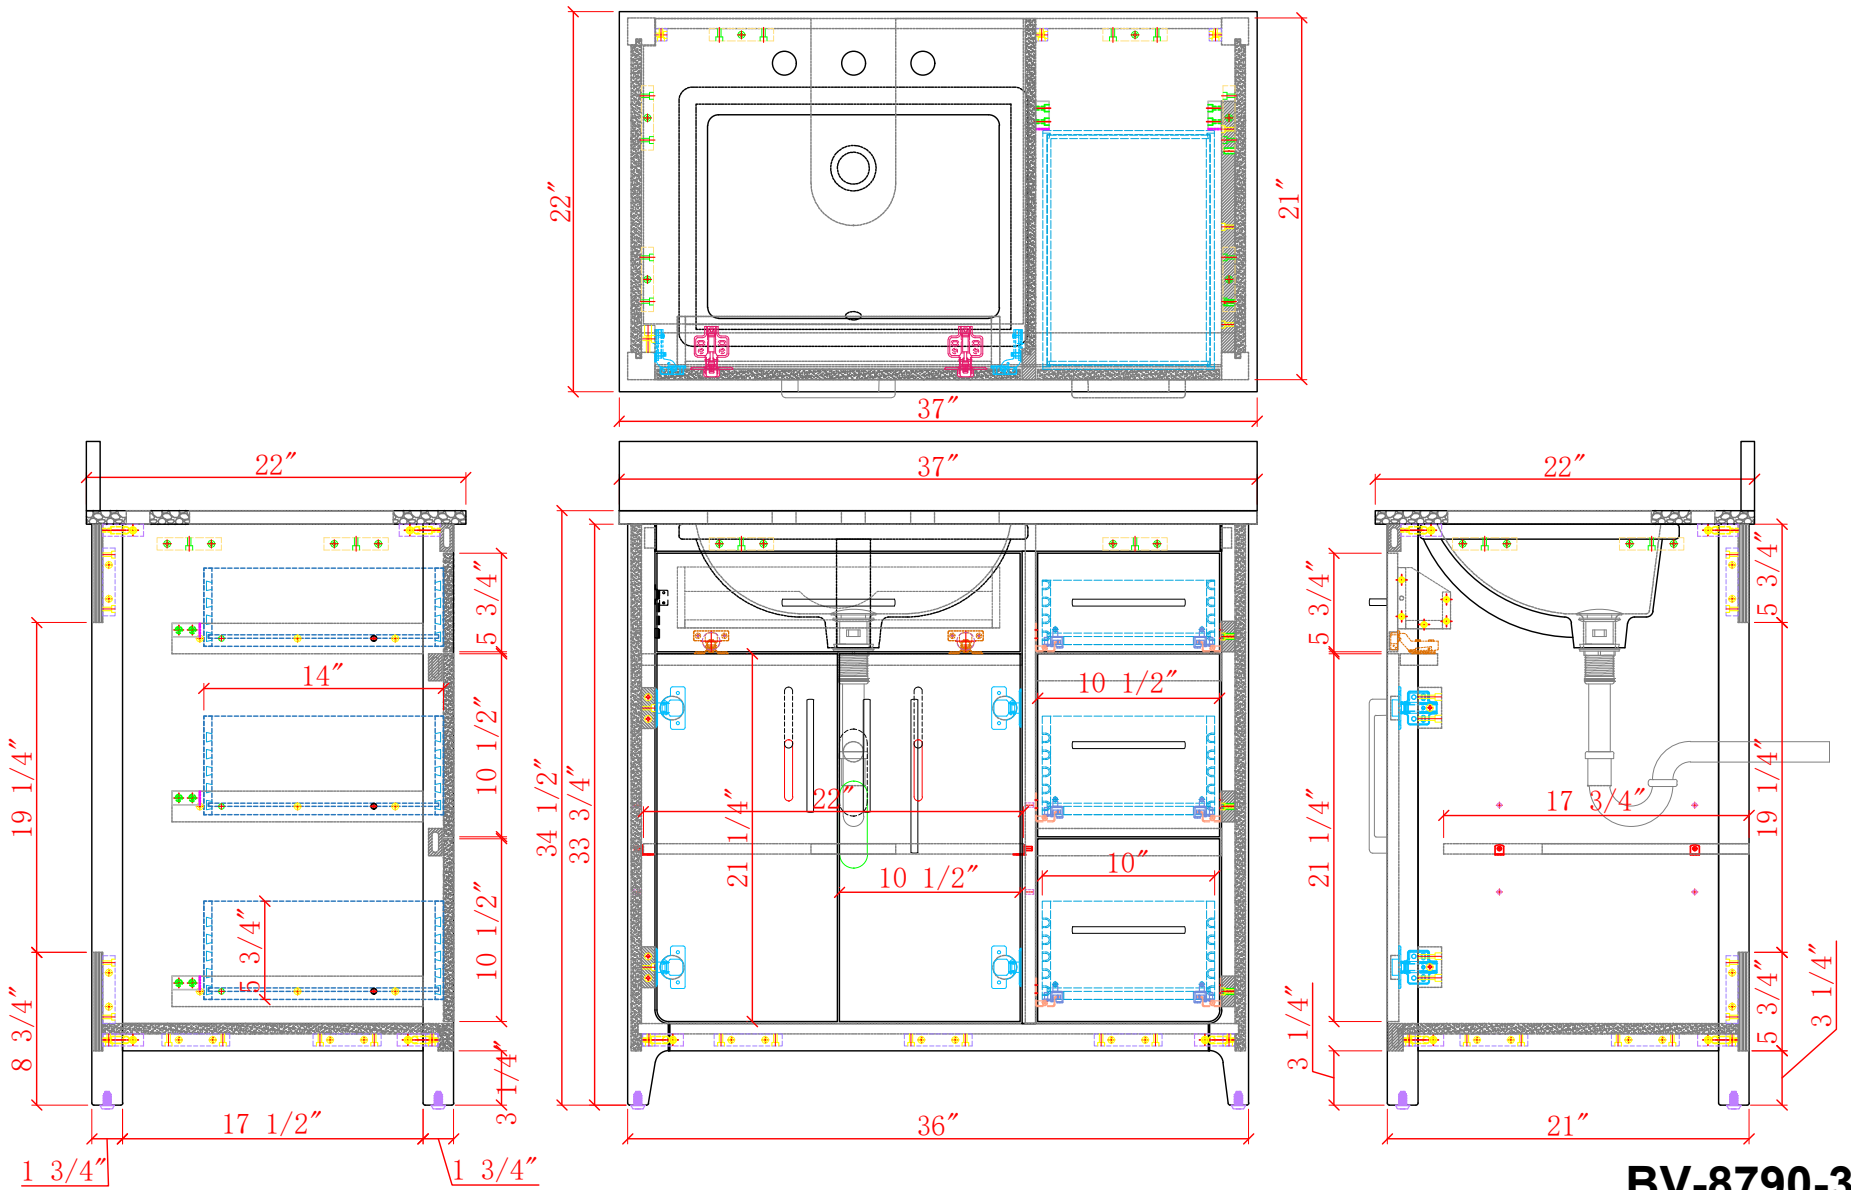

36-IN WARNER VANITY COMBO SPECIFICATION

BV-8790-36

BV-8790-36

BV-8790-36

BV-8790-36

BV-8790-36