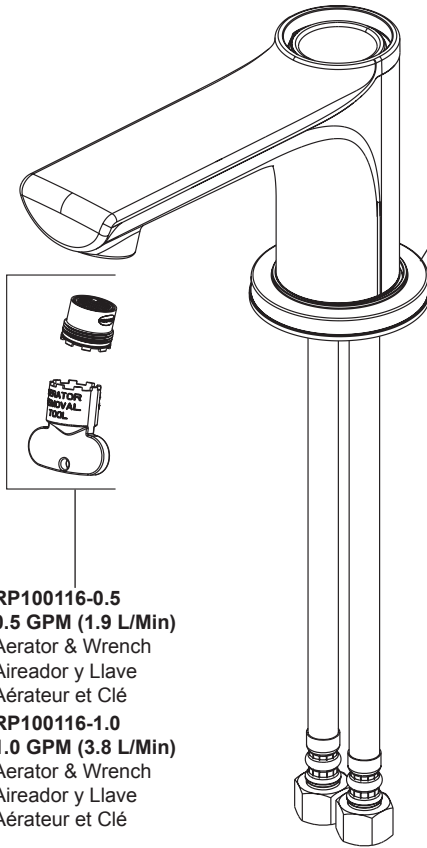

Models/Modelos/Modèles

P1512LF-▲

P1512LF-▲-M-0.5

P1513LF-▲

Series/Series/Seria

RP102101▲
Handle Kit
Conjunto de manija
Montage de la manette

RP102102▲
Bonnet Nut & Cap
Bonete Tapón y Tapa
Chapeau et Chapeau

RP63206
Valve Cartridge
Válvula de Cartucho
Cartouche de Soupape

RP103420▲
Metal Push Pop-up Assembly
Control de rebose para desagües manuales
Renvoi mécanique à poussoir avec trop-plein
(For P1512LF-▲-M-0.5 only)

RP102103▲
Single Hole Escutcheon
Chapa de cubierta para un orificio
Plaque de finition à un trou

RP100116-0.5
0.5 GPM (1.9 L/Min)
Aerator & Wrench
Aireador y Llave
Aérateur et Clé
RP100116-1.0
1.0 GPM (3.8 L/Min)
Aerator & Wrench
Aireador y Llave
Aérateur et Clé

RP102104▲
(Escutcheon optional, included)
(Chapetón Opcional, incluido)
(Boîtier Option, nclus)
Escutcheon with Baseplate (3 Hole)
Chapetón y Empaque (3 agujeros)
Boîtier et Joint (3 trous)

RP103419▲
50/50 Push Pop-up Assembly
Control de rebose para
desagües manuales
Renvoi mécanique à poussoir avec
trop-plein