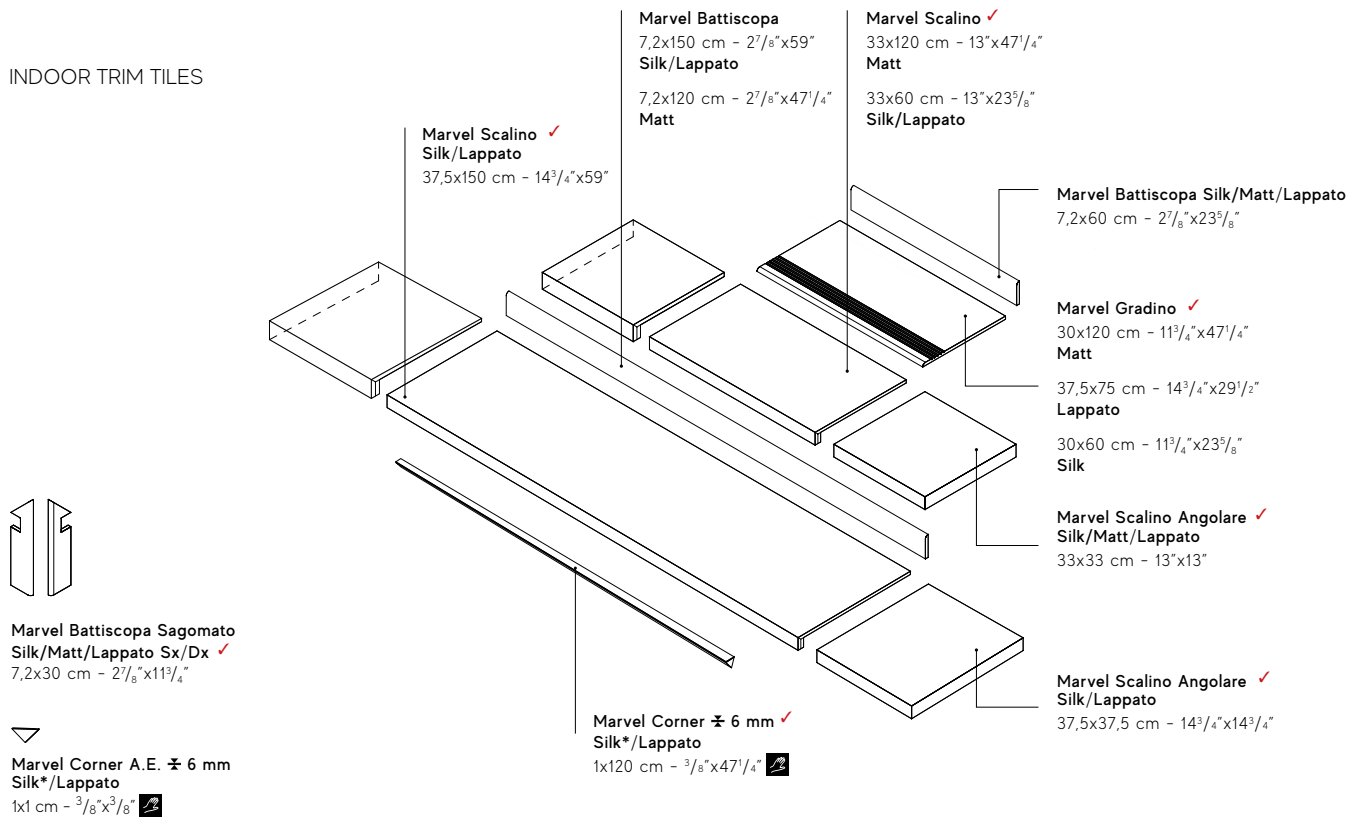

MARVEL SHINE

Trim tiles

INDOOR TRIM TILES

✓ These parts are supplied to order / I pezzi sono disponibili su ordinazione

* Available only in / Disponibile solo in: Calacatta Prestigio, Statuario Supremo

WALL TRIM TILES