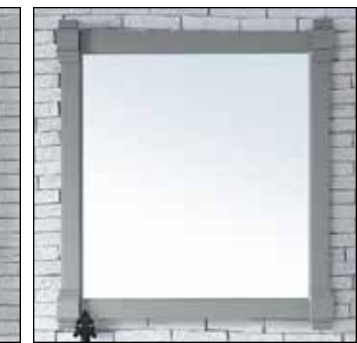

# Mirrors

Cottage White  
22" W x 39.25" H  
JM650-M22-CWH  
\$198.00

Cottage White  
35" W x 39.25" H  
JM650-M35-CWH  
\$298.00

Urban Gray  
22" W x 39.25" H  
JM650-M22-UGR  
\$198.00

Urban Gray  
35" W x 39.25" H  
JM650-M35-UGR  
\$298.00