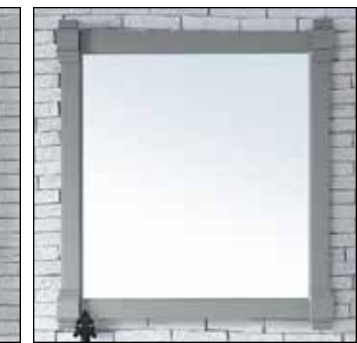

Mirrors

Cottage White
22" W x 39.25" H
JM650-M22-CWH
\$198.00

Cottage White
35" W x 39.25" H
JM650-M35-CWH
\$298.00

Urban Gray
22" W x 39.25" H
JM650-M22-UGR
\$198.00

Urban Gray
35" W x 39.25" H
JM650-M35-UGR
\$298.00